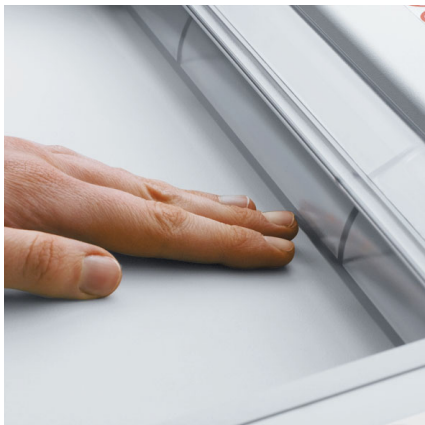

EASY-SWITCH

Magas kezelői komfort, intelligens vezérlés a multifunkciós EASY-SWITCH kapcsolóval, mely szín és fény szimbólumokkal ellátott.

ECC – elektromos kapacitás kontroll

Elakadás nélküli, folyamatos megsemmisítés: ECC (elektronikus kapacitás kontroll) - mely LED lámpák segítségével jelzi az éppen használt lapkapacitást.