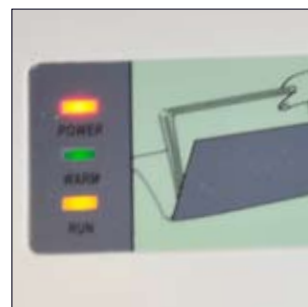

Anzeige des Betriebsstatus durch Lichter und akustische Signale

Abkühlhalterung auf der Rückseite

für alle handelsüblichen Thermobindemappen

#### Thermobindergerät für Thermobindemappen

Der RECOsystems RECO THERM TB 2 ist ein Thermobindergerät für Büro oder Kanzlei. Wenn Sie Präsentationen, Unterlagen, Angebote oder Ähnliches herstellen möchten, dann ist dies wohl eine der einfachsten und schnellsten Möglichkeiten. Legen Sie das zu bindende Papier in eine Thermobindemappe mit der passenden Rückenbreite,